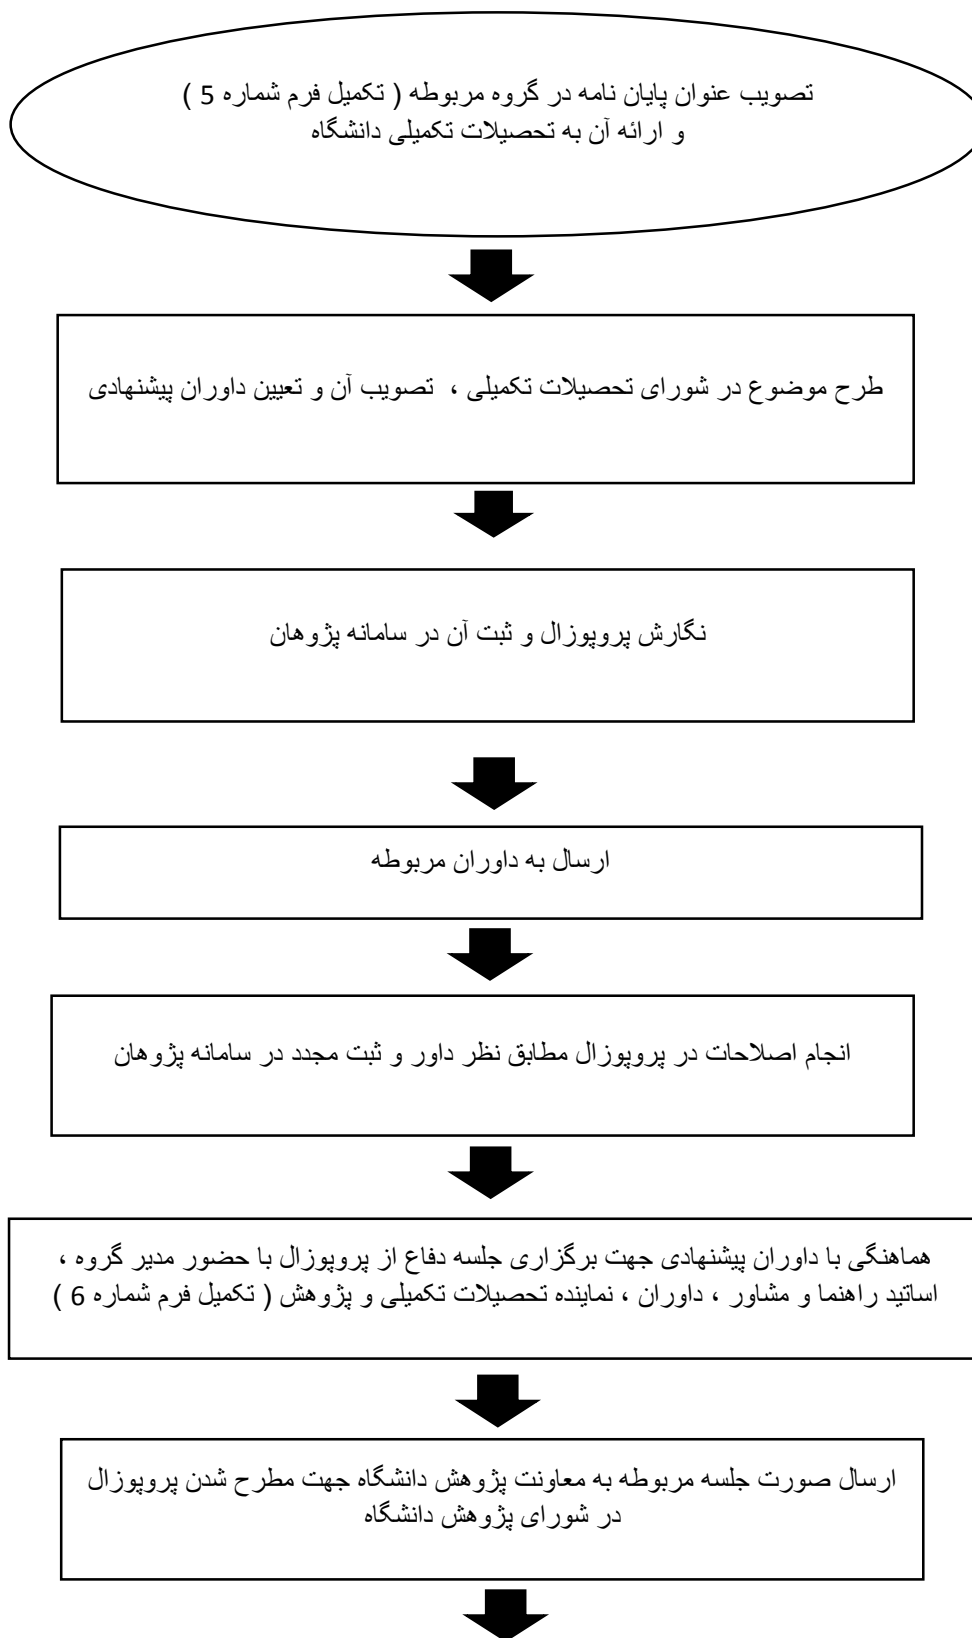

## فرایند تصویب پروپوزال

تصویب نهایی طرح در شورای پژوهشی دانشگاه

تبصره : تعداد پایان نامه هایی که هر استاد راهنما با حداقل مرتبه استاد یاری می تواند بطور همزمان هدایت آنها را بعهده داشته باشد یکی از موارد زیر است :

- دو پایان نامه دکتری تخصصی ( PHD )

- یک پایان نامه دکتری تخصصی ( PHD ) و سه پایان نامه کارشناسی ارشد

- در شرایط استثنایی تصمیم گیری در خصوص هدایت همزمان پایان نامه ها بیش از هر یک از موارد بند فوق بر عهده شورای تحصیلات تکمیلی دانشکده و با توجه به توانایی علمی و رعایت عدالت در تقسیم پایان نامه ها می باشد .